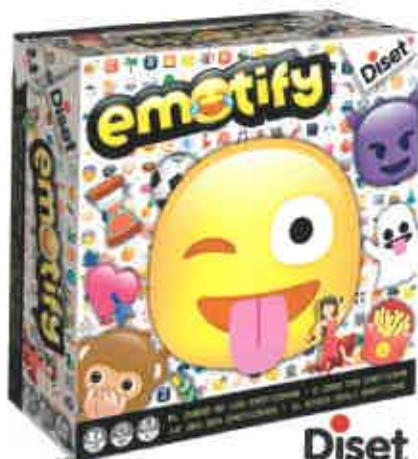

B
10

Noël 2018

Enfants nés en 2008 et avant

Diset

0520

Emotify le jeu des émoticônes

Un jeu très drôle pour les petits et grands basé sur l'utilisation du langage universel des émotions. Dès 10 ans.

0565

Détecteur de métaux

Un détecteur de métaux avec écran digital pour te constituer un véritable trésor. Fonctionne avec 1 pile 9V non incluse. Dès 8 ans.

Mallette Poker 200 jetons

0526

Mallette métal avec des jetons de poker de qualité.